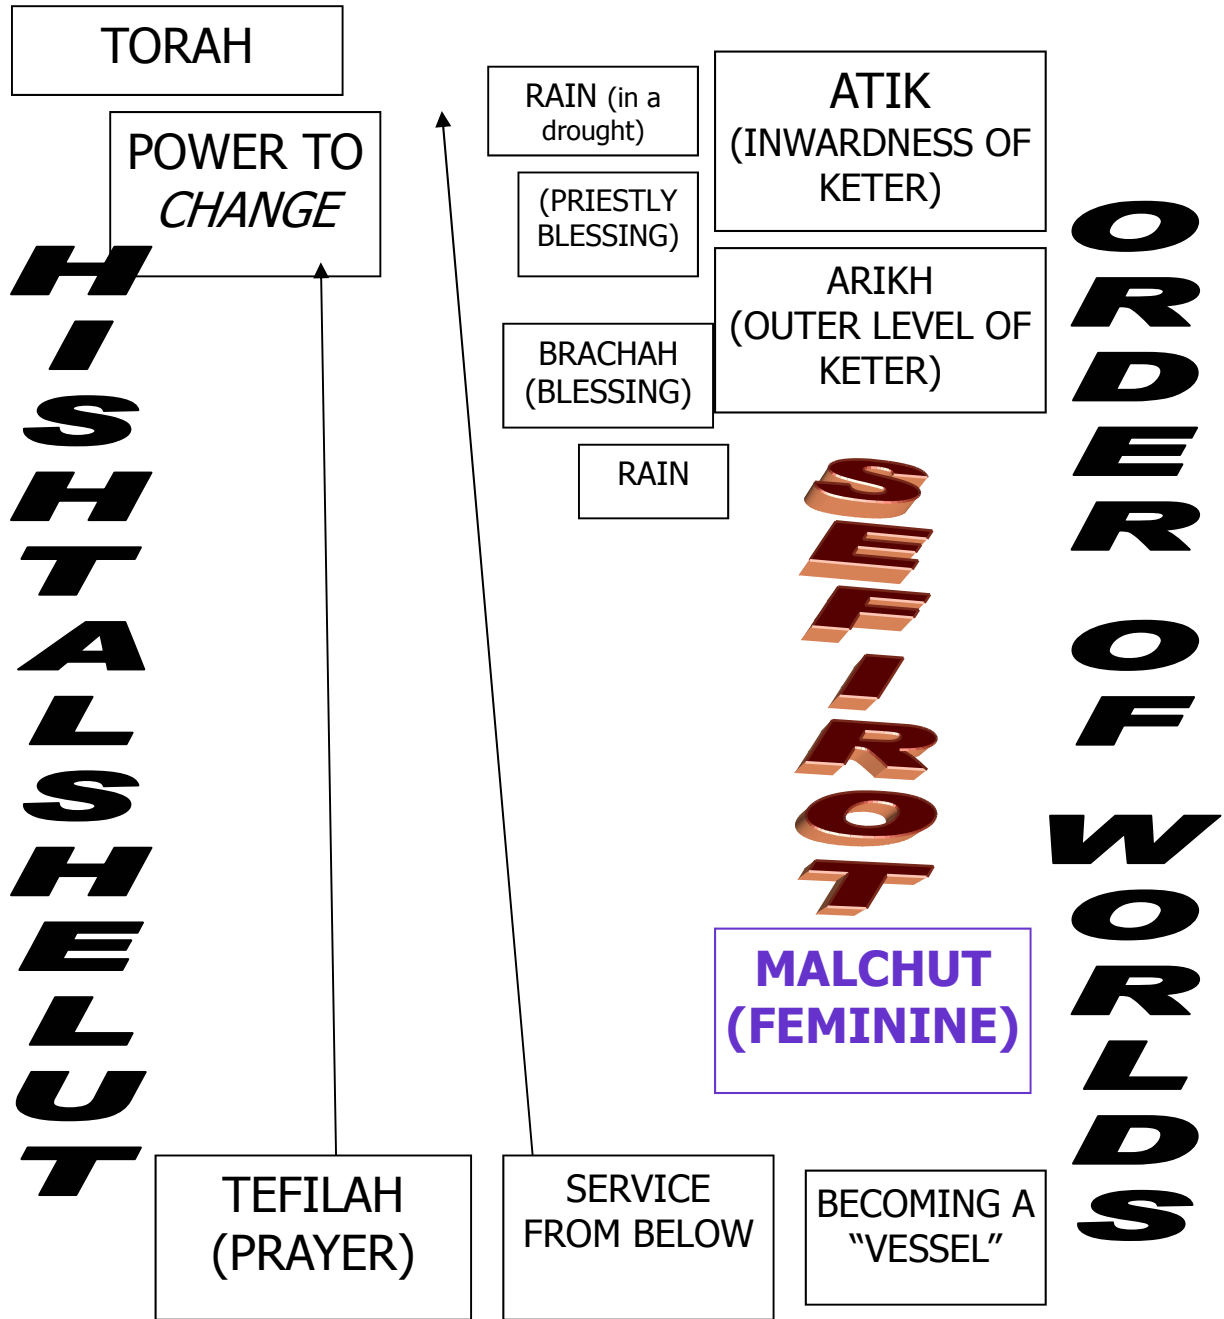

EIN SOF

SHIR HAMA'LOT LAG B'OMER 5722 (1962)